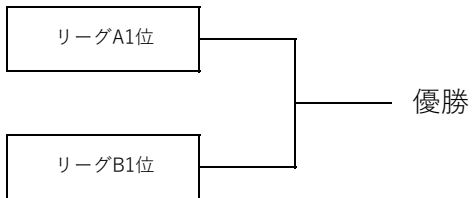

REDVOLLEY CUP 2021 組合せ

期日：2021年10月31日

リーグA：Aコート

	宇短附	栃商	壬生	勝	負	得セット	失セット	得点	失点	順位
宇短附	—	—	—							
栃商	—	—	—							
壬生	—	—	—							

試合順			審判
宇短附	VS	栃商	壬生
宇短附	VS	壬生	栃商
栃商	VS	壬生	宇短附

リーグB：Bコート

	足短附	大女	白足	勝	負	得セット	失セット	得点	失点	順位
足短附	—	—	—							
大女	—	—	—							
白足	—	—	—							

試合順			審判
足短附	VS	大女	白足
足短附	VS	白足	大女
大女	VS	白足	足短附

決勝戦

審判：リーグA3位

3位決定戦

審判：リーグB3位

結果

結果	
優勝	
準優勝	
3位	