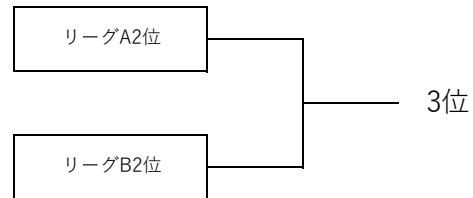

REDVOLLEY CUP 2021 組合せ

期日：2021年10月31日

リーグA：Aコート

	宇短附	栃商	壬生	勝	負	得セット	失セット	得点	失点	順位
宇短附	—	—	—							
栃商	—	—	—							
壬生	—	—	—							

試合順			審判
宇短附	VS	栃商	壬生
宇短附	VS	壬生	栃商
栃商	VS	壬生	宇短附

リーグB：Bコート

	足短附	大女	白足	勝	負	得セット	失セット	得点	失点	順位
足短附	—	—	—							
大女	—	—	—							
白足	—	—	—							

試合順			審判
足短附	VS	大女	白足
足短附	VS	白足	大女
大女	VS	白足	足短附

決勝戦

審判：リーグA3位

3位決定戦

審判：リーグB3位

結果

結果	
優勝	
準優勝	
3位	