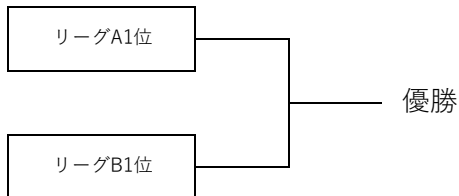

リーグA：Aコート

	足短附	大女	壬生	勝	負	得セット	失セット	得点	失点	順位
足短附	/	—	—							
大女	—	/	—							
壬生	—	—	/							

試合順			審判
足短附	VS	大女	壬生
足短附	VS	壬生	大女
大女	VS	壬生	足短附

リーグB：Bコート

	小山南	栃商	真北陵	勝	負	得セット	失セット	得点	失点	順位
小山南	/	—	—							
栃商	—	/	—							
真北陵	—	—	/							

試合順			審判
小山南	VS	栃商	真北陵
小山南	VS	真北陵	栃商
栃商	VS	真北陵	小山南

決勝戦：Aコート

審判：リーグA3位  
 主審：YOSUKE

3位決定戦：Bコート

審判：リーグB3位

結果	
優勝	
準優勝	
3位	