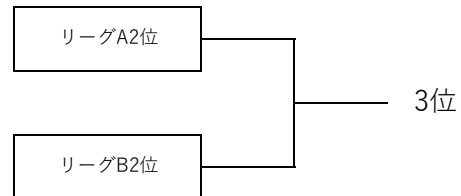

リーグA：Aコート

	足短附	大女	壬生	勝	負	得セット	失セット	得点	失点	順位
足短附	/	—	—							
大女	—	/	—							
壬生	—	—	/							

試合順			審判
足短附	VS	大女	壬生
足短附	VS	壬生	大女
大女	VS	壬生	足短附

リーグB：Bコート

	小山南	栃商	真北陵	勝	負	得セット	失セット	得点	失点	順位
小山南	/	—	—							
栃商	—	/	—							
真北陵	—	—	/							

試合順			審判
小山南	VS	栃商	真北陵
小山南	VS	真北陵	栃商
栃商	VS	真北陵	小山南

決勝戦：Aコート

審判：リーグA3位  
 主審：YOSUKE

3位決定戦：Bコート

審判：リーグB3位

結果	
優勝	
準優勝	
3位	